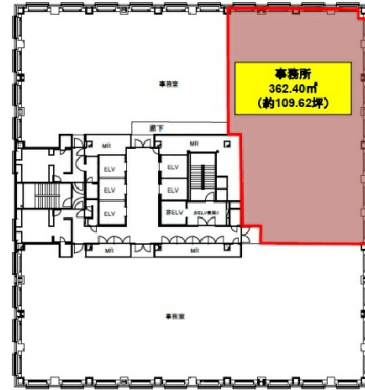

# MFPR六本木麻布台ビル 6階109.62坪

東京都港区六本木1-8-7

## 物件MAP

賃貸条件	
坪数	109.62坪
階数	6階
入居可能日	
ビル情報	
所在地	東京都港区六本木1-8-7
最寄り駅	東京メトロ南北線 六本木一丁目駅 徒歩2分 東京メトロ日比谷線 神谷町駅 徒歩9分 東京メトロ銀座線 溜池山王駅 徒歩12分 都営大江戸線 六本木駅 徒歩12分
エリア	赤坂・青山・六本木エリア
竣工	2001年6月
耐震	新耐震基準
階数	地上13階 地下1階
用途	事務所
構造	S造
設備情報	
エレベーター	6基
空調	
OAフロア	OAフロア
基準階天井高	2,800mm
光ファイバー	有り
トイレ	男女別・室外
セキュリティ	有り
駐車場	有り