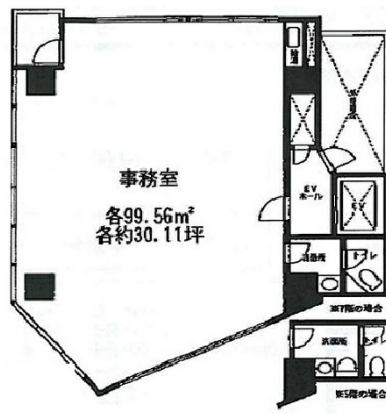

麻布台第一ビル 3階30.11坪

東京都港区麻布台1-11-3

物件MAP

賃貸条件	
月額賃料	451,650円 (税別)
坪数	30.11坪
坪単価	15,000円 (税別)
共益費	無し
礼金	無し
敷金 (保証金)	8ヶ月
階数	3階
入居可能日	即日

ビル情報	
所在地	東京都港区麻布台1-11-3
最寄り駅	東京メトロ日比谷線 神谷町駅 徒歩4分 都営三田線 御成門駅 徒歩10分
エリア	赤坂・青山・六本木エリア
竣工	1987年5月
耐震	新耐震基準
階数	地上8階
用途	事務所
構造	SRC造

設備情報	
エレベーター	1基
空調	個別空調
OAフロア	2WAY
基準階天井高	2,400mm
光ファイバー	有り
トイレ	男女共用・室内
セキュリティ	有り
駐車場	無し