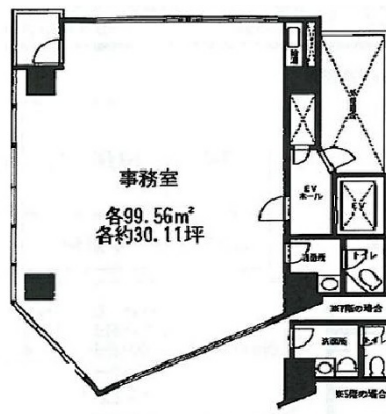

# 麻布台第一ビル 3階30.11坪

東京都港区麻布台1-11-3

## 物件MAP

賃貸条件	
月額賃料	451,650円 (税別)
坪数	30.11坪
坪単価	15,000円 (税別)
共益費	無し
礼金	無し
敷金 (保証金)	8ヶ月
階数	3階
入居可能日	即日

ビル情報	
所在地	東京都港区麻布台1-11-3
最寄り駅	東京メトロ日比谷線 神谷町駅 徒歩4分 都営三田線 御成門駅 徒歩10分
エリア	赤坂・青山・六本木エリア
竣工	1987年5月
耐震	新耐震基準
階数	地上8階
用途	事務所
構造	SRC造

設備情報	
エレベーター	1基
空調	個別空調
OAフロア	2WAY
基準階天井高	2,400mm
光ファイバー	有り
トイレ	男女共用・室内
セキュリティ	有り
駐車場	無し

事務所移転の簡単検索サイト

Quick Service

クイックサービス

麻布台第一ビル 3階30.11坪 東京都港区麻布台1-11-3

赤坂・青山・六本木エリア (ビルID: 0006414) の賃貸オフィス

貸事務所・レンタルオフィス・オフィス移転ならQuickService