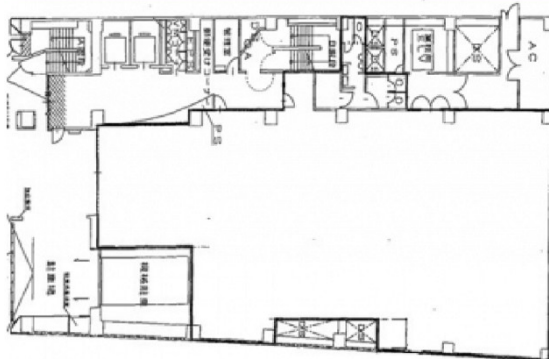

JRE青山クリスタルビル 1階144.81坪

東京都港区北青山3-5-12

▲ 平面図 1階

物件MAP

賃貸条件	
月額賃料	相談
坪数	144.81坪
坪単価	相談
共益費	賃料に含む
礼金	相談
敷金（保証金）	相談
階数	1階
入居可能日	即日

ビル情報	
所在地	東京都港区北青山3-5-12
最寄り駅	東京メトロ銀座線 表参道駅 徒歩2分 東京メトロ半蔵門線 表参道駅 徒歩2分
エリア	赤坂・青山・六本木エリア
竣工	1982年12月
耐震	旧耐震基準
階数	地上9階 地下3階
用途	店舗
構造	S造

設備情報	
エレベーター	2基
空調	個別空調
OAフロア	OAフロア
基準階天井高	2,700mm
光ファイバー	有り
トイレ	男女別・室外
セキュリティ	有り
駐車場	有り

事務所移転の簡単検索サイト

Quick Service

クイックサービス

JRE青山クリスタルビル 1階144.81坪 東京都港区北青山3-5-12

赤坂・青山・六本木エリア（ビルID：0006333）の賃貸オフィス

貸事務所・レンタルオフィス・オフィス移転なら**QuickService**