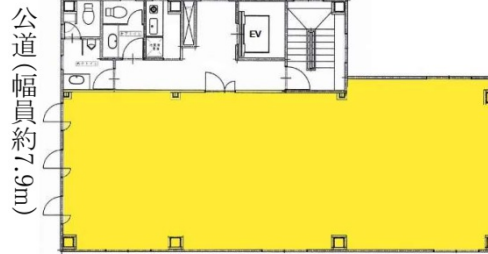

東京戸張ビル 2階32.4坪

東京都港区浜松町1-17-6

物件MAP

賃貸条件	
月額賃料	相談
坪数	32.4坪
坪単価	相談
共益費	賃料に含む
礼金	無し
敷金(保証金)	5ヶ月
階数	2階
入居可能日	即日

ビル情報	
所在地	東京都港区浜松町1-17-6
最寄り駅	都営浅草線 大門駅 徒歩2分 JR山手線 浜松町駅 徒歩3分 都営三田線 芝公園駅 徒歩8分 都営三田線 御成門駅 徒歩11分
エリア	新橋・虎ノ門・浜松町エリア
竣工	2002年11月
耐震	新耐震基準
階数	地上6階
用途	事務所
構造	S造

設備情報	
エレベーター	1基
空調	個別空調
OAフロア	タイルカーペット
基準階天井高	2,500mm
光ファイバー	有り
トイレ	男女別・室外
セキュリティ	有り
駐車場	無し