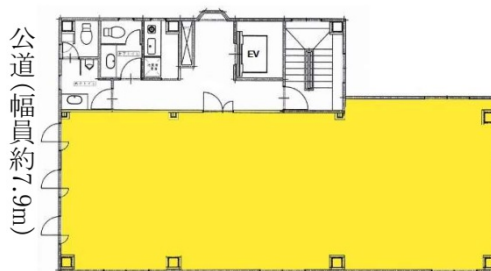

東京戸張ビル 2階32.4坪

東京都港区浜松町1-17-6

物件MAP

賃貸条件	
月額賃料	相談
坪数	32.4坪
坪単価	相談
共益費	賃料に含む
礼金	無し
敷金(保証金)	5ヶ月
階数	2階
入居可能日	即日

ビル情報	
所在地	東京都港区浜松町1-17-6
最寄り駅	都営浅草線 大門駅 徒歩2分 JR山手線 浜松町駅 徒歩3分 都営三田線 芝公園駅 徒歩8分 都営三田線 御成門駅 徒歩11分
エリア	新橋・虎ノ門・浜松町エリア
竣工	2002年11月
耐震	新耐震基準
階数	地上6階
用途	事務所
構造	S造

設備情報	
エレベーター	1基
空調	個別空調
OAフロア	タイルカーペット
基準階天井高	2,500mm
光ファイバー	有り
トイレ	男女別・室外
セキュリティ	有り
駐車場	無し

事務所移転の簡単検索サイト

Quick Service

クイックサービス

東京戸張ビル 2階32.4坪 東京都港区浜松町1-17-6

新橋・虎ノ門・浜松町エリア(ビルID: 0006117)の賃貸オフィス

貸事務所・レンタルオフィス・オフィス移転ならQuickService