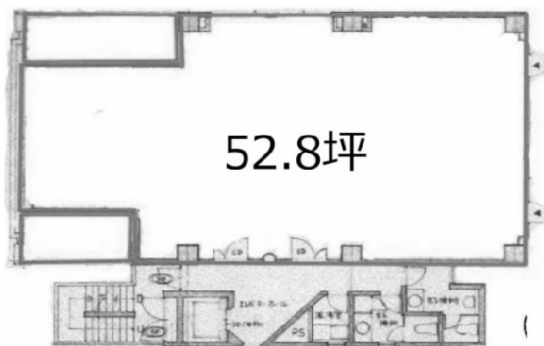

白金台セントラルビル 5階52.84坪

東京都港区白金台5-3-6

物件MAP

賃貸条件	
月額賃料	680,000円 (税別)
坪数	52.84坪
坪単価	12,869円 (税別)
共益費	158,550円
礼金	無し
敷金 (保証金)	6ヶ月
階数	5階
入居可能日	即日

ビル情報	
所在地	東京都港区白金台5-3-6
最寄り駅	東京メトロ南北線 白金台駅 徒歩9分 都営三田線 白金台駅 徒歩9分 東京メトロ日比谷線 広尾駅 徒歩15分
エリア	品川・田町・お台場エリア
竣工	1986年11月
耐震	新耐震基準
階数	地上5階
用途	事務所
構造	RC造