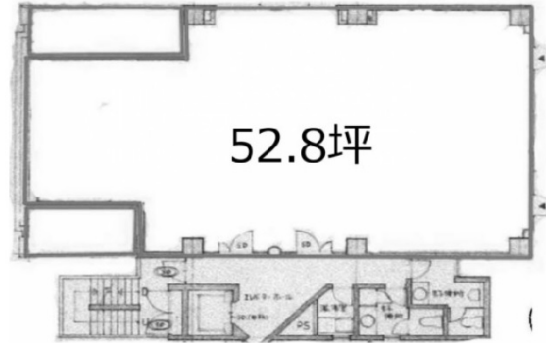

白金台セントラルビル 5階52.84坪

東京都港区白金台5-3-6

物件MAP

賃貸条件	
月額賃料	680,000円 (税別)
坪数	52.84坪
坪単価	12,869円 (税別)
共益費	158,550円
礼金	無し
敷金 (保証金)	6ヶ月
階数	5階
入居可能日	即日

ビル情報	
所在地	東京都港区白金台5-3-6
最寄り駅	東京メトロ南北線 白金台駅 徒歩9分 都営三田線 白金台駅 徒歩9分 東京メトロ日比谷線 広尾駅 徒歩15分
エリア	品川・田町・お台場エリア
竣工	1986年11月
耐震	新耐震基準
階数	地上5階
用途	事務所
構造	RC造

設備情報	
エレベーター	1基
空調	個別空調
OAフロア	その他
基準階天井高	
光ファイバー	有り
トイレ	男女別・室外
セキュリティ	無し
駐車場	無し

白金台セントラルビル 5階52.84坪 東京都港区白金台5-3-6

品川・田町・お台場エリア (ビルID: 0006081) の賃貸オフィス

貸事務所・レンタルオフィス・オフィス移転ならQuickService

物件詳細はこちらから

 0120-55-2620