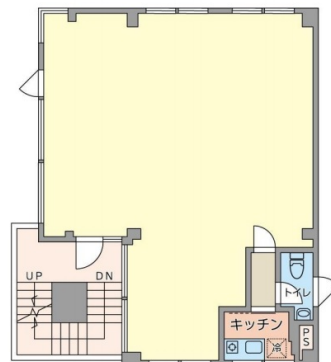

Barbizon32 3階21.23坪

東京都港区白金台4-9-18

物件MAP

賃貸条件	
坪数	21.23坪
階数	3階
入居可能日	

ビル情報	
所在地	東京都港区白金台4-9-18
最寄り駅	都営三田線 白金台駅 徒歩3分 東京メトロ南北線 白金台駅 徒歩3分
エリア	品川・田町・お台場エリア
竣工	2003年10月
耐震	新耐震基準
階数	地上3階 地下1階
用途	事務所/店舗
構造	SRC造

設備情報	
エレベーター	
空調	無し
OAフロア	その他
基準階天井高	2,850mm
光ファイバー	有り
トイレ	調査中
セキュリティ	有り
駐車場	無し