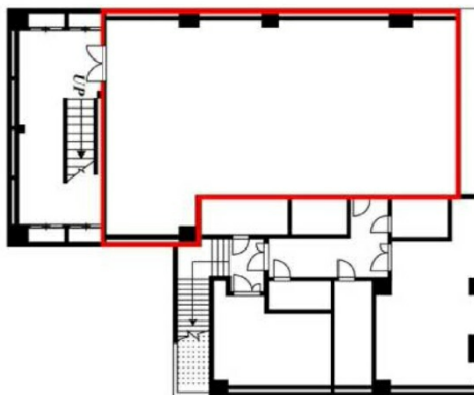

KDXレジデンス白金II 地下1階42.38坪

東京都港区白金台4-8-7

物件MAP

賃貸条件	
坪数	42.38坪
階数	B1階
入居可能日	
ビル情報	
所在地	東京都港区白金台4-8-7
最寄り駅	東京メトロ南北線 白金台駅 徒歩1分
エリア	品川・田町・お台場エリア
竣工	2004年1月
耐震	新耐震基準
階数	地上14階 地下1階
用途	店舗
構造	RC造
設備情報	
エレベーター	
空調	無し
OAフロア	スケルトン
基準階天井高	4,500mm
光ファイバー	有り
トイレ	調査中
セキュリティ	無し
駐車場	無し