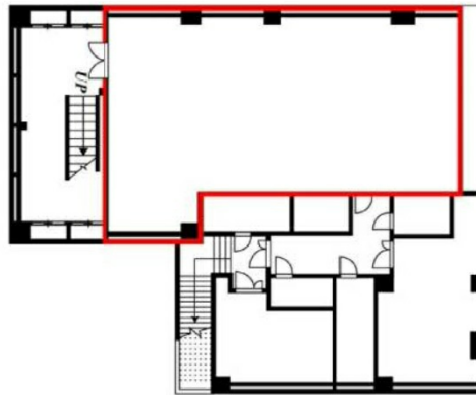

KDXレジデンス白金II 地下1階42.38坪

東京都港区白金台4-8-7

物件MAP

賃貸条件	
坪数	42.38坪
階数	B1階
入居可能日	
ビル情報	
所在地	東京都港区白金台4-8-7
最寄り駅	東京メトロ南北線 白金台駅 徒歩1分
エリア	品川・田町・お台場エリア
竣工	2004年1月
耐震	新耐震基準
階数	地上14階 地下1階
用途	店舗
構造	RC造
設備情報	
エレベーター	
空調	無し
OAフロア	スケルトン
基準階天井高	4,500mm
光ファイバー	有り
トイレ	調査中
セキュリティ	無し
駐車場	無し

事務所移転の簡単検索サイト

Quick Service

クイックサービス

KDXレジデンス白金II 地下1階42.38坪 東京都港区白金台4-8-7

品川・田町・お台場エリア (ビルID: 0006067) の賃貸オフィス

貸事務所・レンタルオフィス・オフィス移転ならQuickService

物件詳細はこちらから

 0120-55-2620