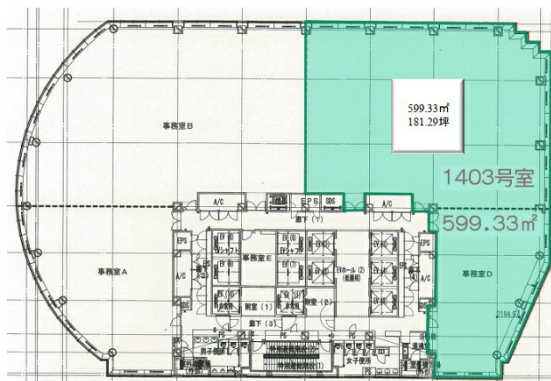

NBFプラチナタワー 14階181.29坪

東京都港区白金1-17-3

物件MAP

賃貸条件	
月額賃料	相談
坪数	181.29坪
坪単価	相談
共益費	賃料に含む
礼金	無し
敷金（保証金）	相談
階数	14階（1403）
入居可能日	即日

ビル情報	
所在地	東京都港区白金1-17-3
最寄り駅	東京メトロ南北線 白金高輪駅 徒歩1分 都営三田線 白金高輪駅 徒歩1分
エリア	品川・田町・お台場エリア
竣工	2005年11月
耐震	新耐震基準
階数	地上26階 地下2階
用途	事務所
構造	S造

設備情報	
エレベーター	6基
空調	個別空調
OAフロア	OAフロア
基準階天井高	2,700mm
光ファイバー	有り
トイレ	男女別・室外
セキュリティ	有り
駐車場	有り