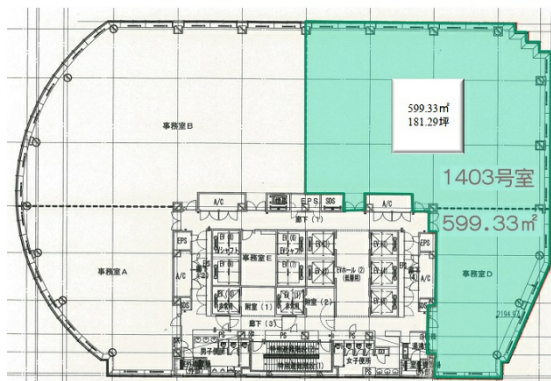

NBFプラチナタワー 14階181.29坪

東京都港区白金1-17-3

物件MAP

賃貸条件	
月額賃料	相談
坪数	181.29坪
坪単価	相談
共益費	賃料に含む
礼金	無し
敷金（保証金）	相談
階数	14階（1403）
入居可能日	即日
ビル情報	
所在地	東京都港区白金1-17-3
最寄り駅	東京メトロ南北線 白金高輪駅 徒歩1分 都営三田線 白金高輪駅 徒歩1分
エリア	品川・田町・お台場エリア
竣工	2005年11月
耐震	新耐震基準
階数	地上26階 地下2階
用途	事務所
構造	S造
設備情報	
エレベーター	6基
空調	個別空調
OAフロア	OAフロア
基準階天井高	2,700mm
光ファイバー	有り
トイレ	男女別・室外
セキュリティ	有り
駐車場	有り

事務所移転の簡単検索サイト

Quick Service

クイックサービス

NBFプラチナタワー 14階181.29坪 東京都港区白金1-17-3

品川・田町・お台場エリア（ビルID：0006028）の賃貸オフィス

貸事務所・レンタルオフィス・オフィス移転なら**QuickService**

物件詳細はこちらから

0120-55-2620