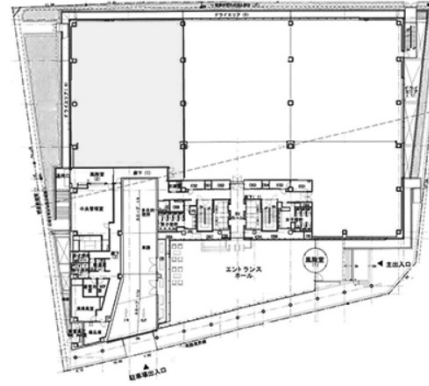

Daiwa麻布テラス 1階160.18坪

東京都港区南麻布3-20-1

物件MAP

賃貸条件	
坪数	160.18坪
階数	1階
入居可能日	
ビル情報	
所在地	東京都港区南麻布3-20-1
最寄り駅	都営三田線 白金高輪駅 徒歩9分 東京メトロ南北線 白金高輪駅 徒歩9分 東京メトロ南北線 麻布十番駅 徒歩12分 都営大江戸線 麻布十番駅 徒歩12分
エリア	赤坂・青山・六本木エリア
竣工	2009年9月
耐震	新耐震基準
階数	地上6階 地下1階
用途	事務所
構造	SRC造
設備情報	
エレベーター	4基
空調	個別空調
OAフロア	
基準階天井高	2,800mm
光ファイバー	有り
トイレ	男女別・室外
セキュリティ	有り
駐車場	有り