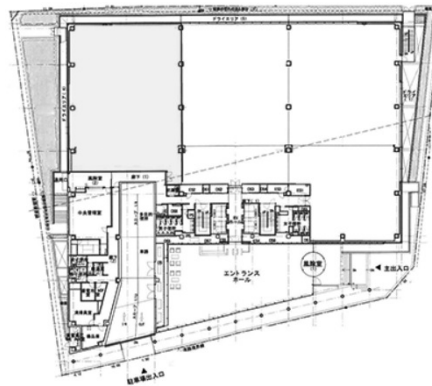

Daiwa麻布テラス 1階160.18坪

東京都港区南麻布3-20-1

物件MAP

| 賃貸条件 | |
|--------|---|
| 坪数 | 160.18坪 |
| 階数 | 1階 |
| 入居可能日 | |
| ビル情報 | |
| 所在地 | 東京都港区南麻布3-20-1 |
| 最寄り駅 | 都営三田線 白金高輪駅 徒歩9分 東京メトロ南北線 白金高輪駅 徒歩9分 東京メトロ南北線 麻布十番駅 徒歩12分 都営大江戸線 麻布十番駅 徒歩12分 |
| エリア | 赤坂・青山・六本木エリア |
| 竣工 | 2009年9月 |
| 耐震 | 新耐震基準 |
| 階数 | 地上6階 地下1階 |
| 用途 | 事務所 |
| 構造 | SRC造 |
| 設備情報 | |
| エレベーター | 4基 |
| 空調 | 個別空調 |
| OAフロア | |
| 基準階天井高 | 2,800mm |
| 光ファイバー | 有り |
| トイレ | 男女別・室外 |
| セキュリティ | 有り |
| 駐車場 | 有り |

事務所移転の簡単検索サイト

Quick Service

クイックサービス

Daiwa麻布テラス 1階160.18坪 東京都港区南麻布3-20-1

赤坂・青山・六本木エリア (ビルID: 0005995) の賃貸オフィス

貸事務所・レンタルオフィス・オフィス移転なら**QuickService**

物件詳細はこちらから

0120-55-2620