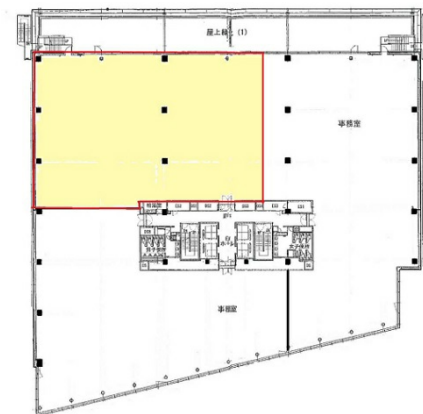

# Daiwa麻布テラス 3階242.33坪

東京都港区南麻布3-20-1

## 物件MAP

賃貸条件	
坪数	242.33坪
階数	3階
入居可能日	
ビル情報	
所在地	東京都港区南麻布3-20-1
最寄り駅	都営三田線 白金高輪駅 徒歩9分 東京メトロ南北線 白金高輪駅 徒歩9分 東京メトロ南北線 麻布十番駅 徒歩12分 都営大江戸線 麻布十番駅 徒歩12分
エリア	赤坂・青山・六本木エリア
竣工	2009年9月
耐震	新耐震基準
階数	地上6階 地下1階
用途	事務所
構造	SRC造
設備情報	
エレベーター	4基
空調	個別空調
OAフロア	
基準階天井高	2,800mm
光ファイバー	有り
トイレ	男女別・室外
セキュリティ	有り
駐車場	有り