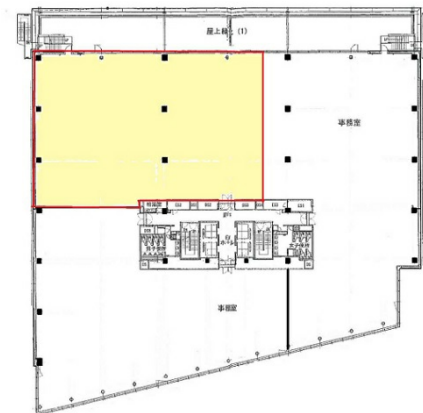

Daiwa麻布テラス 3階242.33坪

東京都港区南麻布3-20-1

物件MAP

賃貸条件	
坪数	242.33坪
階数	3階
入居可能日	
ビル情報	
所在地	東京都港区南麻布3-20-1
最寄り駅	都営三田線 白金高輪駅 徒歩9分 東京メトロ南北線 白金高輪駅 徒歩9分 東京メトロ南北線 麻布十番駅 徒歩12分 都営大江戸線 麻布十番駅 徒歩12分
エリア	赤坂・青山・六本木エリア
竣工	2009年9月
耐震	新耐震基準
階数	地上6階 地下1階
用途	事務所
構造	SRC造
設備情報	
エレベーター	4基
空調	個別空調
OAフロア	
基準階天井高	2,800mm
光ファイバー	有り
トイレ	男女別・室外
セキュリティ	有り
駐車場	有り

Daiwa麻布テラス 3階242.33坪 東京都港区南麻布3-20-1

赤坂・青山・六本木エリア (ビルID: 0005995) の賃貸オフィス

貸事務所・レンタルオフィス・オフィス移転ならQuickService

物件詳細はこちらから

 0120-55-2620

【受付時間】平日9:30~18:30