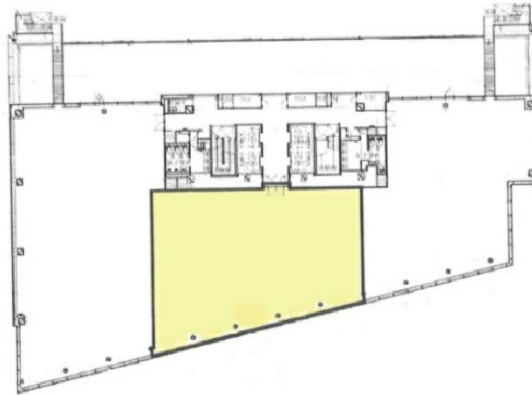

Daiwa麻布テラス 6階113.41坪

東京都港区南麻布3-20-1

物件MAP

賃貸条件	
坪数	113.41坪
階数	6階（西）
入居可能日	
ビル情報	
所在地	東京都港区南麻布3-20-1
最寄り駅	都営三田線 白金高輪駅 徒歩9分 東京メトロ南北線 白金高輪駅 徒歩9分 東京メトロ南北線 麻布十番駅 徒歩12分 都営大江戸線 麻布十番駅 徒歩12分
エリア	赤坂・青山・六本木エリア
竣工	2009年9月
耐震	新耐震基準
階数	地上6階 地下1階
用途	事務所
構造	SRC造
設備情報	
エレベーター	4基
空調	個別空調
OAフロア	
基準階天井高	2,800mm
光ファイバー	有り
トイレ	男女別・室外
セキュリティ	有り
駐車場	有り