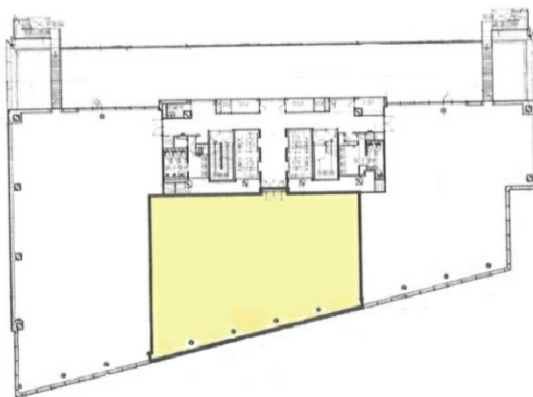

# Daiwa麻布テラス 6階113.41坪

東京都港区南麻布3-20-1

## 物件MAP

賃貸条件	
坪数	113.41坪
階数	6階（西）
入居可能日	
ビル情報	
所在地	東京都港区南麻布3-20-1
最寄り駅	都営三田線 白金高輪駅 徒歩9分 東京メトロ南北線 白金高輪駅 徒歩9分 東京メトロ南北線 麻布十番駅 徒歩12分 都営大江戸線 麻布十番駅 徒歩12分
エリア	赤坂・青山・六本木エリア
竣工	2009年9月
耐震	新耐震基準
階数	地上6階 地下1階
用途	事務所
構造	SRC造
設備情報	
エレベーター	4基
空調	個別空調
OAフロア	
基準階天井高	2,800mm
光ファイバー	有り
トイレ	男女別・室外
セキュリティ	有り
駐車場	有り