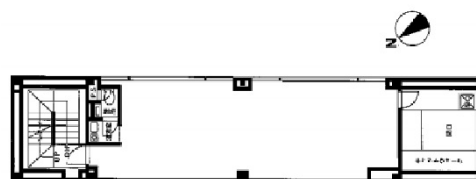

# Barbizon62 2階15.13坪

東京都港区南青山7-2-7

## 物件MAP

賃貸条件	
坪数	15.13坪
階数	2階
入居可能日	
ビル情報	
所在地	東京都港区南青山7-2-7
最寄り駅	東京メトロ銀座線 表参道駅 徒歩11分 東京メトロ千代田線 表参道駅 徒歩11分 東京メトロ半蔵門線 表参道駅 徒歩11分
エリア	赤坂・青山・六本木エリア
竣工	2007年12月
耐震	新耐震基準
階数	地上3階 地下1階
用途	店舗
構造	S造
設備情報	
エレベーター	
空調	個別空調
OAフロア	その他
基準階天井高	2,870mm
光ファイバー	有り
トイレ	調査中
セキュリティ	有り
駐車場	無し