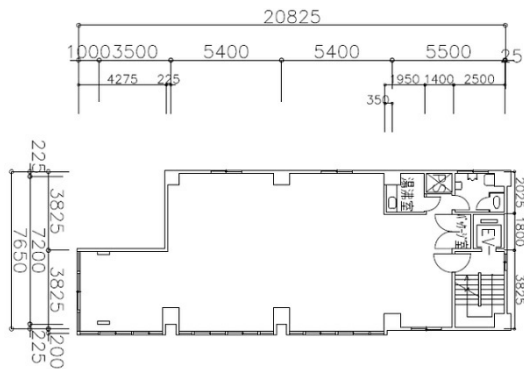

南青山ステラハウス 7階39.73坪

東京都港区南青山5-6-24

物件MAP

賃貸条件	
坪数	39.73坪
階数	7階（71先行有）
入居可能日	
ビル情報	
所在地	東京都港区南青山5-6-24
最寄り駅	東京メトロ半蔵門線 表参道駅 徒歩3分 東京メトロ銀座線 表参道駅 徒歩3分 東京メトロ千代田線 表参道駅 徒歩3分
エリア	赤坂・青山・六本木エリア
竣工	1972年8月
耐震	旧耐震基準
階数	地上8階
用途	事務所
構造	SRC造
設備情報	
エレベーター	1基
空調	個別空調
OAフロア	その他
基準階天井高	2,500mm
光ファイバー	有り
トイレ	男女共用・室内
セキュリティ	有り
駐車場	無し