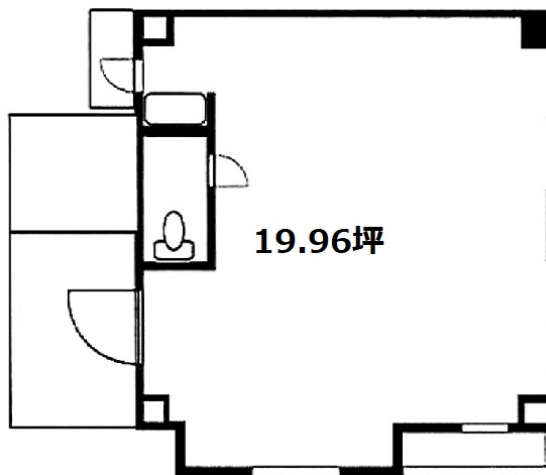

# 倉澤ビル 6階19.96坪

東京都港区南青山5-12-2

## 物件MAP

賃貸条件	
月額賃料	399,200円 (税別)
坪数	19.96坪
坪単価	20,000円 (税別)
共益費	賃料に含む
礼金	1ヶ月
敷金 (保証金)	5ヶ月
階数	6階
入居可能日	即日

ビル情報	
所在地	東京都港区南青山5-12-2
最寄り駅	東京メトロ銀座線 表参道駅 徒歩4分
エリア	赤坂・青山・六本木エリア
竣工	1984年7月
耐震	新耐震基準
階数	地上10階 地下1階
用途	事務所/店舗
構造	SRC造、一部S造

設備情報	
エレベーター	1基
空調	個別空調
OAフロア	スケルトン
基準階天井高	2,250mm
光ファイバー	有り
トイレ	男女共用・室内
セキュリティ	有り
駐車場	無し