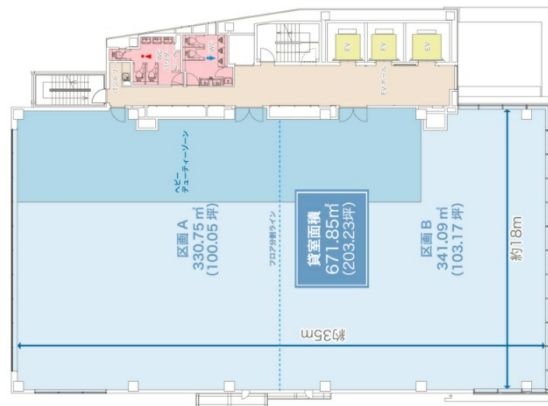

# ヒューリック南青山ビル 6階203.23坪

東京都港区南青山2-27-25

## 物件MAP

| 賃貸条件   |  |
|--------|--|
| 坪数     | 203.23坪  |
| 階数     | 6階   |
| 入居可能日  |  |
| ビル情報   |  |
| 所在地    | 東京都港区南青山2-27-25  |
| 最寄り駅   | 東京メトロ銀座線 外苑前駅 徒歩2分<br>東京メトロ千代田線 表参道駅 徒歩8分<br>東京メトロ半蔵門線 表参道駅 徒歩8分<br>東京メトロ銀座線 表参道駅 徒歩8分 |
| エリア    | 赤坂・青山・六本木エリア   |
| 竣工     | 2014年4月  |
| 耐震     | 新耐震基準  |
| 階数     | 地上9階 地下1階  |
| 用途     | 事務所  |
| 構造     | S造、一部SRC造  |
| 設備情報   |  |
| エレベーター | 3基   |
| 空調     | 個別空調   |
| OAフロア  | OAフロア  |
| 基準階天井高 | 2,800mm  |
| 光ファイバー | 有り   |
| トイレ    | 男女別・室外   |
| セキュリティ | 有り   |
| 駐車場    | 有り   |