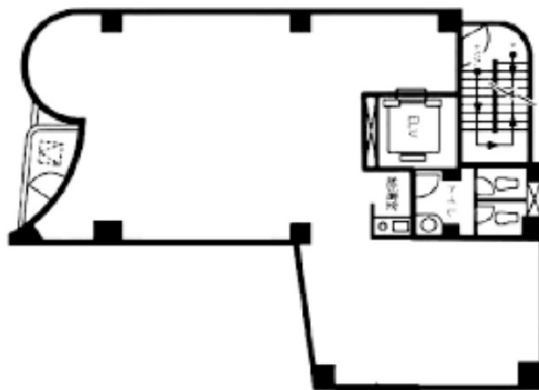

# VORT外苑前II 3階33.11坪

東京都港区南青山2-27-20

## 物件MAP

賃貸条件	
坪数	33.11坪
階数	3階（居抜き可）
入居可能日	
ビル情報	
所在地	東京都港区南青山2-27-20
最寄り駅	東京メトロ銀座線 外苑前駅 徒歩3分 東京メトロ千代田線 表参道駅 徒歩8分 東京メトロ銀座線 青山一丁目駅 徒歩11分
エリア	赤坂・青山・六本木エリア
竣工	1990年4月
耐震	新耐震基準
階数	地上8階 地下1階
用途	事務所/店舗
構造	SRC造
設備情報	
エレベーター	1基
空調	個別空調
OAフロア	OAフロア
基準階天井高	
光ファイバー	有り
トイレ	男女別・室外
セキュリティ	有り
駐車場	無し