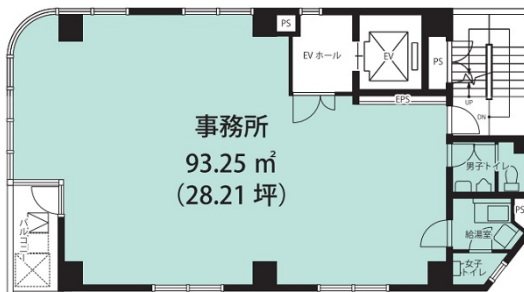

南青山渡辺ビル 5階28.21坪

東京都港区南青山1-4-2

物件MAP

賃貸条件	
坪数	28.21坪
階数	5階
入居可能日	
ビル情報	
所在地	東京都港区南青山1-4-2
最寄り駅	東京メトロ銀座線 青山一丁目駅 徒歩2分 東京メトロ半蔵門線 青山一丁目駅 徒歩2分 都営大江戸線 青山一丁目駅 徒歩2分 東京メトロ千代田線 乃木坂駅 徒歩8分
エリア	赤坂・青山・六本木エリア
竣工	1987年8月
耐震	新耐震基準
階数	地上8階 地下1階
用途	事務所
構造	SRC造、一部RC造
設備情報	
エレベーター	1基
空調	個別空調
OAフロア	2WAY
基準階天井高	2,500mm
光ファイバー	有り
トイレ	男女別・室外
セキュリティ	有り
駐車場	無し

事務所移転の簡単検索サイト

Quick Service

クイックサービス

南青山渡辺ビル 5階28.21坪 東京都港区南青山1-4-2

赤坂・青山・六本木エリア (ビルID: 0005712) の賃貸オフィス

貸事務所・レンタルオフィス・オフィス移転ならQuickService

物件詳細はこちらから

0120-55-2620