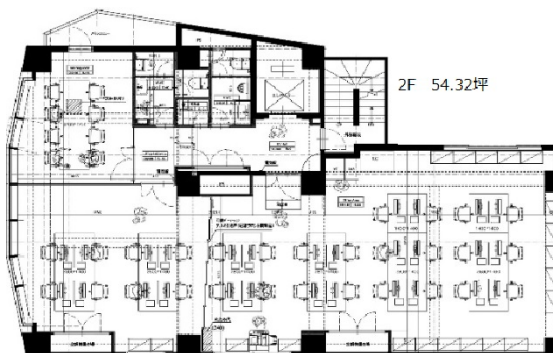

# TOWER FRONT 神谷町 2階54.31坪

東京都港区東麻布1-3-8

## 物件MAP

| 賃貸条件  |        |
|-------|--------|
| 坪数    | 54.31坪 |
| 階数    | 2階     |
| 入居可能日 |        |

| ビル情報 |  |
|------|--|
| 所在地  | 東京都港区東麻布1-3-8  |
| 最寄り駅 | 都営大江戸線 赤羽橋駅 徒歩4分<br>東京メトロ日比谷線 神谷町駅 徒歩6分<br>都営三田線 芝公園駅 徒歩7分 |
| エリア  | 赤坂・青山・六本木エリア   |
| 竣工   | 1986年9月  |
| 耐震   | 新耐震基準  |
| 階数   | 地上10階  |
| 用途   | 事務所  |
| 構造   | SRC造   |

| 設備情報   |         |
|--------|---------|
| エレベーター | 1基      |
| 空調     | 個別空調    |
| OAフロア  | OAフロア   |
| 基準階天井高 | 3,030mm |
| 光ファイバー | 有り      |
| トイレ    | 男女別・室内  |
| セキュリティ | 有り      |
| 駐車場    | 有り      |