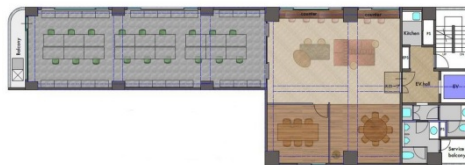

プライム東麻布 6階48.65坪

東京都港区東麻布1-26-8

物件MAP

賃貸条件	
月額賃料	924,350円（税別）
坪数	48.65坪
坪単価	19,000円（税別）
共益費	賃料に含む
礼金	無し
敷金（保証金）	6ヶ月
階数	6階
入居可能日	即日

ビル情報	
所在地	東京都港区東麻布1-26-8
最寄り駅	都営大江戸線 赤羽橋駅 徒歩1分
エリア	赤坂・青山・六本木エリア
竣工	1993年2月
耐震	新耐震基準
階数	地上9階 地上1階
用途	事務所
構造	S造

設備情報	
エレベーター	1基
空調	個別空調
OAフロア	タイルカーペット
基準階天井高	
光ファイバー	無し
トイレ	男女別・室外
セキュリティ	有り
駐車場	無し