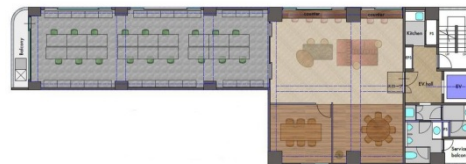

プライム東麻布 6階48.65坪

東京都港区東麻布1-26-8

物件MAP

賃貸条件	
月額賃料	924,350円 (税別)
坪数	48.65坪
坪単価	19,000円 (税別)
共益費	賃料に含む
礼金	無し
敷金 (保証金)	6ヶ月
階数	6階
入居可能日	即日

ビル情報	
所在地	東京都港区東麻布1-26-8
最寄り駅	都営大江戸線 赤羽橋駅 徒歩1分
エリア	赤坂・青山・六本木エリア
竣工	1993年2月
耐震	新耐震基準
階数	地上9階 地上1階
用途	事務所
構造	S造

設備情報	
エレベーター	1基
空調	個別空調
OAフロア	タイルカーペット
基準階天井高	
光ファイバー	無し
トイレ	男女別・室外
セキュリティ	有り
駐車場	無し

事務所移転の簡単検索サイト

プライム東麻布 6階48.65坪 東京都港区東麻布1-26-8

赤坂・青山・六本木エリア (ビルID: 0005662) の賃貸オフィス

貸事務所・レンタルオフィス・オフィス移転ならQuickService

物件詳細はこちらから