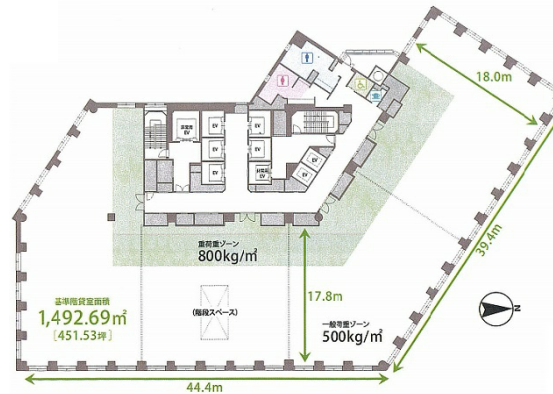

# MOMENTO SHIODOME 4階97.19坪

東京都港区東新橋2-3-17

## 物件MAP

賃貸条件	
月額賃料	相談
坪数	97.19坪
坪単価	相談
共益費	相談
礼金	無し
敷金 (保証金)	相談
階数	4階 (①)
入居可能日	即日

ビル情報	
所在地	東京都港区東新橋2-3-17
最寄り駅	ゆりかもめ 汐留駅 徒歩3分 都営大江戸線 汐留駅 徒歩3分 JR山手線 新橋駅 徒歩6分 東京メトロ銀座線 新橋駅 徒歩6分
エリア	新橋・虎ノ門・浜松町エリア
竣工	2011年3月
耐震	新耐震基準
階数	地上23階
用途	事務所
構造	S造、一部SRC造

設備情報	
エレベーター	7基
空調	
OAフロア	OAフロア
基準階天井高	3,000mm
光ファイバー	有り
トイレ	男女別・室外
セキュリティ	有り
駐車場	有り