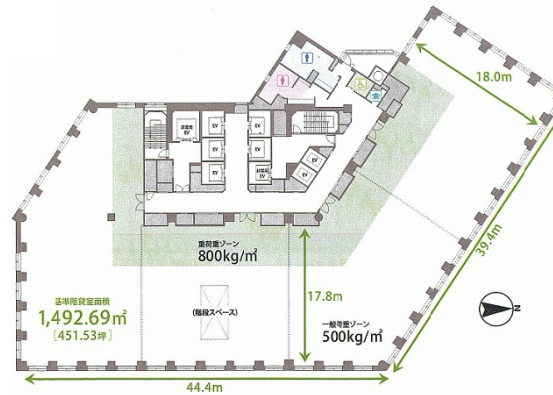

# MOMENTO SHIODOME 4階131.05坪

東京都港区東新橋2-3-17

## 物件MAP

| 賃貸条件    |         |
|---------|---------|
| 月額賃料    | 相談      |
| 坪数      | 131.05坪 |
| 坪単価     | 相談      |
| 共益費     | 相談      |
| 礼金      | 無し      |
| 敷金（保証金） | 相談      |
| 階数      | 4階（④）   |
| 入居可能日   | 即日      |

| ビル情報 |  |
|------|--|
| 所在地  | 東京都港区東新橋2-3-17   |
| 最寄り駅 | ゆりかもめ 汐留駅 徒歩3分<br>都営大江戸線 汐留駅 徒歩3分<br>JR山手線 新橋駅 徒歩6分<br>東京メトロ銀座線 新橋駅 徒歩6分 |
| エリア  | 新橋・虎ノ門・浜松町エリア  |
| 竣工   | 2011年3月  |
| 耐震   | 新耐震基準  |
| 階数   | 地上23階  |
| 用途   | 事務所  |
| 構造   | S造、一部SRC造  |