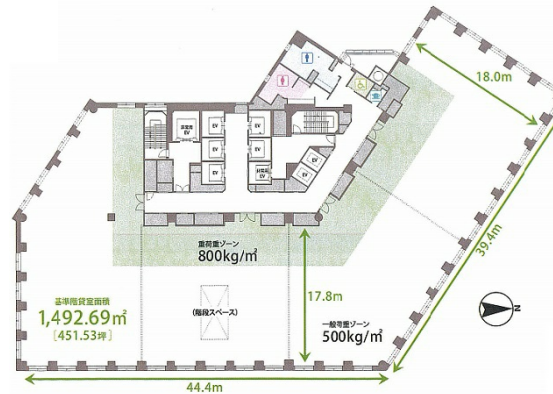

MOMENTO SHIODOME 4階131.05坪

東京都港区東新橋2-3-17

物件MAP

賃貸条件	
月額賃料	相談
坪数	131.05坪
坪単価	相談
共益費	相談
礼金	無し
敷金 (保証金)	相談
階数	4階 (④)
入居可能日	即日

ビル情報	
所在地	東京都港区東新橋2-3-17
最寄り駅	ゆりかもめ 汐留駅 徒歩3分 都営大江戸線 汐留駅 徒歩3分 JR山手線 新橋駅 徒歩6分 東京メトロ銀座線 新橋駅 徒歩6分
エリア	新橋・虎ノ門・浜松町エリア
竣工	2011年3月
耐震	新耐震基準
階数	地上23階
用途	事務所
構造	S造、一部SRC造

設備情報	
エレベーター	7基
空調	
OAフロア	OAフロア
基準階天井高	3,000mm
光ファイバー	有り
トイレ	男女別・室外
セキュリティ	有り
駐車場	有り

事務所移転の簡単検索サイト

Quick Service

クイックサービス

MOMENTO SHIODOME 4階131.05坪 東京都港区東新橋2-3-17

新橋・虎ノ門・浜松町エリア (ビルID: 0005630) の賃貸オフィス

貸事務所・レンタルオフィス・オフィス移転なら**QuickService**