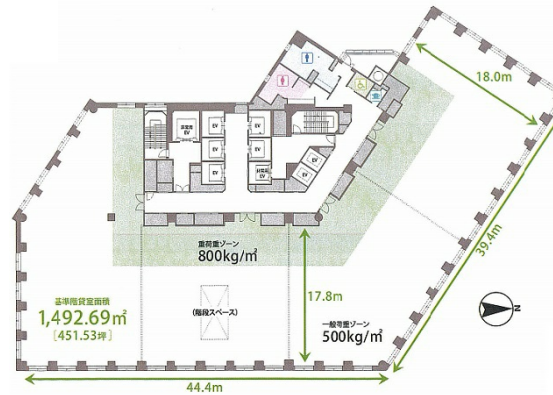

MOMENTO SHIODOME 4階106.12坪

東京都港区東新橋2-3-17

物件MAP

賃貸条件	
月額賃料	相談
坪数	106.12坪
坪単価	相談
共益費	相談
礼金	無し
敷金 (保証金)	相談
階数	4階 (②)
入居可能日	即日

ビル情報	
所在地	東京都港区東新橋2-3-17
最寄り駅	ゆりかもめ 汐留駅 徒歩3分 都営大江戸線 汐留駅 徒歩3分 JR山手線 新橋駅 徒歩6分 東京メトロ銀座線 新橋駅 徒歩6分
エリア	新橋・虎ノ門・浜松町エリア
竣工	2011年3月
耐震	新耐震基準
階数	地上23階
用途	事務所
構造	S造、一部SRC造

設備情報	
エレベーター	7基
空調	
OAフロア	OAフロア
基準階天井高	3,000mm
光ファイバー	有り
トイレ	男女別・室外
セキュリティ	有り
駐車場	有り