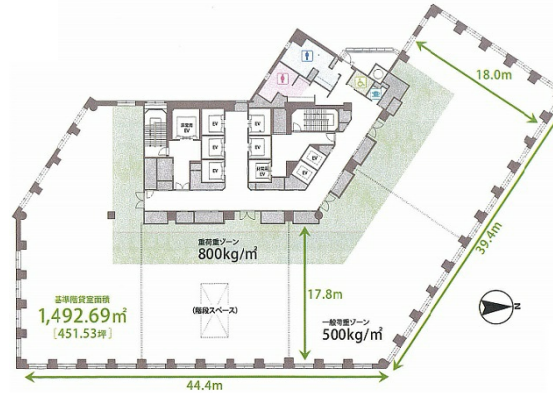

# MOMENTO SHIODOME 4階117.17坪

東京都港区東新橋2-3-17

## 物件MAP

賃貸条件	
月額賃料	相談
坪数	117.17坪
坪単価	相談
共益費	相談
礼金	無し
敷金 (保証金)	相談
階数	4階 (㊸)
入居可能日	即日

ビル情報	
所在地	東京都港区東新橋2-3-17
最寄り駅	ゆりかもめ 汐留駅 徒歩3分 都営大江戸線 汐留駅 徒歩3分 JR山手線 新橋駅 徒歩6分 東京メトロ銀座線 新橋駅 徒歩6分
エリア	新橋・虎ノ門・浜松町エリア
竣工	2011年3月
耐震	新耐震基準
階数	地上23階
用途	事務所
構造	S造、一部SRC造

設備情報	
エレベーター	7基
空調	
OAフロア	OAフロア
基準階天井高	3,000mm
光ファイバー	有り
トイレ	男女別・室外
セキュリティ	有り
駐車場	有り