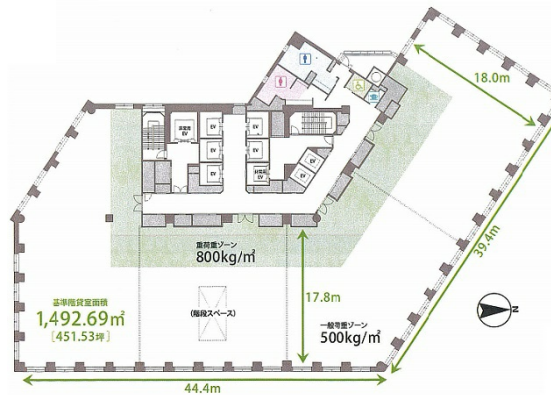

# MOMENTO SHIODOME 4階117.17坪

東京都港区東新橋2-3-17

## 物件MAP

賃貸条件	
月額賃料	相談
坪数	117.17坪
坪単価	相談
共益費	相談
礼金	無し
敷金 (保証金)	相談
階数	4階 (㊸)
入居可能日	即日
ビル情報	
所在地	東京都港区東新橋2-3-17
最寄り駅	ゆりかもめ 汐留駅 徒歩3分 都営大江戸線 汐留駅 徒歩3分 JR山手線 新橋駅 徒歩6分 東京メトロ銀座線 新橋駅 徒歩6分
エリア	新橋・虎ノ門・浜松町エリア
竣工	2011年3月
耐震	新耐震基準
階数	地上23階
用途	事務所
構造	S造、一部SRC造
設備情報	
エレベーター	7基
空調	
OAフロア	OAフロア
基準階天井高	3,000mm
光ファイバー	有り
トイレ	男女別・室外
セキュリティ	有り
駐車場	有り

事務所移転の簡単検索サイト

Quick Service

クイックサービス

**MOMENTO SHIODOME 4階117.17坪** 東京都港区東新橋2-3-17

新橋・虎ノ門・浜松町エリア (ビルID: 0005630) の賃貸オフィス

貸事務所・レンタルオフィス・オフィス移転なら**QuickService**

物件詳細はこちらから

**0120-55-2620**