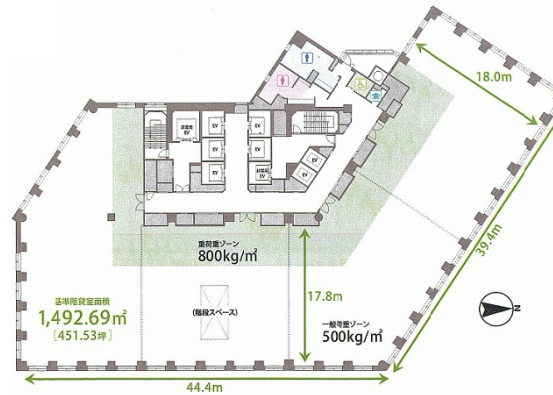

MOMENTO SHIODOME 13階451.53坪

東京都港区東新橋2-3-17

物件MAP

賃貸条件	
月額賃料	相談
坪数	451.53坪
坪単価	相談
共益費	相談
礼金	無し
敷金 (保証金)	相談
階数	13階
入居可能日	相談

ビル情報	
所在地	東京都港区東新橋2-3-17
最寄り駅	ゆりかもめ 汐留駅 徒歩3分 都営大江戸線 汐留駅 徒歩3分 JR山手線 新橋駅 徒歩6分 東京メトロ銀座線 新橋駅 徒歩6分
エリア	新橋・虎ノ門・浜松町エリア
竣工	2011年3月
耐震	新耐震基準
階数	地上23階
用途	事務所
構造	S造、一部SRC造

設備情報	
エレベーター	7基
空調	
OAフロア	OAフロア
基準階天井高	3,000mm
光ファイバー	有り
トイレ	男女別・室外
セキュリティ	有り
駐車場	有り