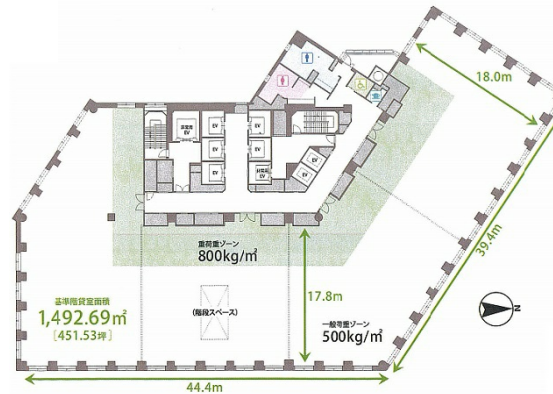

MOMENTO SHIODOME 13階451.53坪

東京都港区東新橋2-3-17

物件MAP

賃貸条件	
月額賃料	相談
坪数	451.53坪
坪単価	相談
共益費	相談
礼金	無し
敷金（保証金）	相談
階数	13階
入居可能日	相談

ビル情報	
所在地	東京都港区東新橋2-3-17
最寄り駅	ゆりかもめ 汐留駅 徒歩3分 都営大江戸線 汐留駅 徒歩3分 JR山手線 新橋駅 徒歩6分 東京メトロ銀座線 新橋駅 徒歩6分
エリア	新橋・虎ノ門・浜松町エリア
竣工	2011年3月
耐震	新耐震基準
階数	地上23階
用途	事務所
構造	S造、一部SRC造

設備情報	
エレベーター	7基
空調	
OAフロア	OAフロア
基準階天井高	3,000mm
光ファイバー	有り
トイレ	男女別・室外
セキュリティ	有り
駐車場	有り

事務所移転の簡単検索サイト

Quick Service

クイックサービス

MOMENTO SHIODOME 13階451.53坪 東京都港区東新橋2-3-17

新橋・虎ノ門・浜松町エリア（ビルID：0005630）の賃貸オフィス

貸事務所・レンタルオフィス・オフィス移転なら**QuickService**