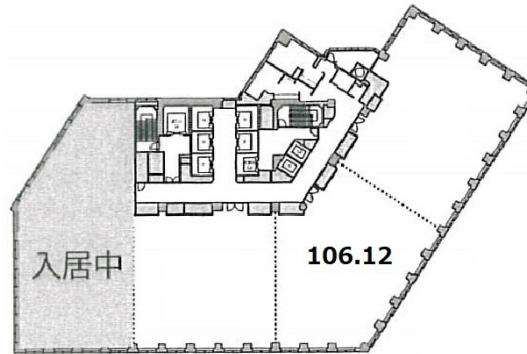

MOMENTO SHIODOME 3階106.12坪

東京都港区東新橋2-3-17

物件MAP

賃貸条件	
月額賃料	相談
坪数	106.12坪
坪単価	相談
共益費	相談
礼金	無し
敷金（保証金）	相談
階数	3階（③申込有）
入居可能日	即日

ビル情報	
所在地	東京都港区東新橋2-3-17
最寄り駅	ゆりかもめ 汐留駅 徒歩3分 都営大江戸線 汐留駅 徒歩3分 JR山手線 新橋駅 徒歩6分 東京メトロ銀座線 新橋駅 徒歩6分
エリア	新橋・虎ノ門・浜松町エリア
竣工	2011年3月
耐震	新耐震基準
階数	地上23階
用途	事務所
構造	S造、一部SRC造

設備情報	
エレベーター	7基
空調	
OAフロア	OAフロア
基準階天井高	3,000mm
光ファイバー	有り
トイレ	男女別・室外
セキュリティ	有り
駐車場	有り

事務所移転の簡単検索サイト

Quick Service

クイックサービス

MOMENTO SHIODOME 3階106.12坪 東京都港区東新橋2-3-17

新橋・虎ノ門・浜松町エリア（ビルID：0005630）の賃貸オフィス

貸事務所・レンタルオフィス・オフィス移転ならQuickService