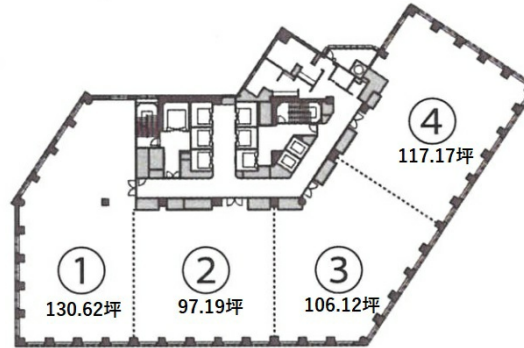

MOMENTO SHIODOME 3階117.17坪

東京都港区東新橋2-3-17

物件MAP

賃貸条件	
月額賃料	相談
坪数	117.17坪
坪単価	相談
共益費	相談
礼金	無し
敷金（保証金）	相談
階数	3階（④）
入居可能日	即日

ビル情報	
所在地	東京都港区東新橋2-3-17
最寄り駅	ゆりかもめ 汐留駅 徒歩3分 都営大江戸線 汐留駅 徒歩3分 JR山手線 新橋駅 徒歩6分 東京メトロ銀座線 新橋駅 徒歩6分
エリア	新橋・虎ノ門・浜松町エリア
竣工	2011年3月
耐震	新耐震基準
階数	地上23階
用途	事務所
構造	S造、一部SRC造

設備情報	
エレベーター	7基
空調	
OAフロア	OAフロア
基準階天井高	3,000mm
光ファイバー	有り
トイレ	男女別・室外
セキュリティ	有り
駐車場	有り