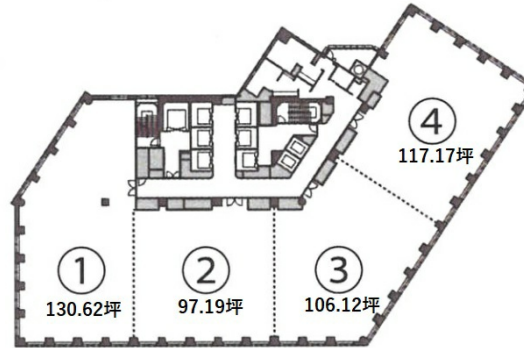

# MOMENTO SHIODOME 3階117.17坪

東京都港区東新橋2-3-17

物件MAP

賃貸条件	
月額賃料	相談
坪数	117.17坪
坪単価	相談
共益費	相談
礼金	無し
敷金（保証金）	相談
階数	3階（④）
入居可能日	即日

ビル情報	
所在地	東京都港区東新橋2-3-17
最寄り駅	ゆりかもめ 汐留駅 徒歩3分 都営大江戸線 汐留駅 徒歩3分 JR山手線 新橋駅 徒歩6分 東京メトロ銀座線 新橋駅 徒歩6分
エリア	新橋・虎ノ門・浜松町エリア
竣工	2011年3月
耐震	新耐震基準
階数	地上23階
用途	事務所
構造	S造、一部SRC造

設備情報	
エレベーター	7基
空調	
OAフロア	OAフロア
基準階天井高	3,000mm
光ファイバー	有り
トイレ	男女別・室外
セキュリティ	有り
駐車場	有り

事務所移転の簡単検索サイト

**MOMENTO SHIODOME 3階117.17坪** 東京都港区東新橋2-3-17

新橋・虎ノ門・浜松町エリア（ビルID：0005630）の賃貸オフィス

貸事務所・レンタルオフィス・オフィス移転なら**QuickService**