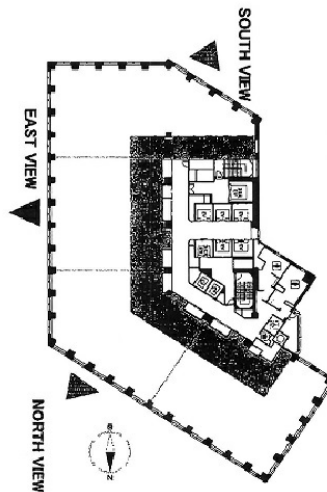

# MOMENTO SHIODOME 5階451.1坪

東京都港区東新橋2-3-17

## 物件MAP

賃貸条件	
月額賃料	相談
坪数	451.1坪
坪単価	相談
共益費	相談
礼金	無し
敷金（保証金）	相談
階数	5階
入居可能日	即日

ビル情報	
所在地	東京都港区東新橋2-3-17
最寄り駅	ゆりかもめ 汐留駅 徒歩3分 都営大江戸線 汐留駅 徒歩3分 JR山手線 新橋駅 徒歩6分 東京メトロ銀座線 新橋駅 徒歩6分
エリア	新橋・虎ノ門・浜松町エリア
竣工	2011年3月
耐震	新耐震基準
階数	地上23階
用途	事務所
構造	S造、一部SRC造