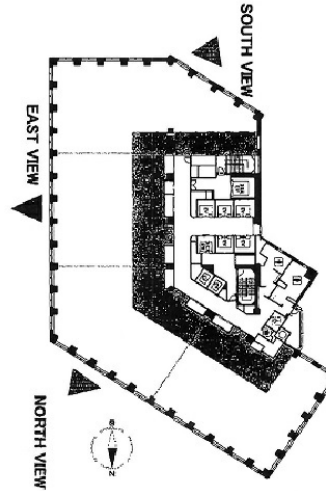

# MOMENTO SHIODOME 5階451.1坪

東京都港区東新橋2-3-17

## 物件MAP

賃貸条件	
月額賃料	相談
坪数	451.1坪
坪単価	相談
共益費	相談
礼金	無し
敷金（保証金）	相談
階数	5階
入居可能日	即日

ビル情報	
所在地	東京都港区東新橋2-3-17
最寄り駅	ゆりかもめ 汐留駅 徒歩3分 都営大江戸線 汐留駅 徒歩3分 JR山手線 新橋駅 徒歩6分 東京メトロ銀座線 新橋駅 徒歩6分
エリア	新橋・虎ノ門・浜松町エリア
竣工	2011年3月
耐震	新耐震基準
階数	地上23階
用途	事務所
構造	S造、一部SRC造