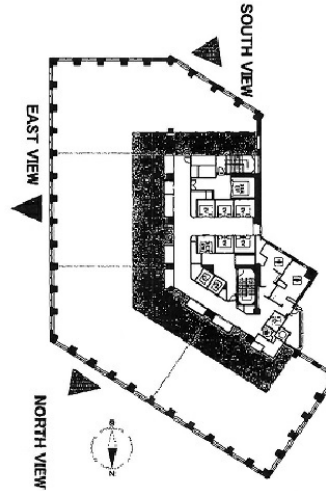

MOMENTO SHIODOME 4階451.1坪

東京都港区東新橋2-3-17

物件MAP

賃貸条件	
月額賃料	相談
坪数	451.1坪
坪単価	相談
共益費	相談
礼金	無し
敷金（保証金）	相談
階数	4階
入居可能日	即日

ビル情報	
所在地	東京都港区東新橋2-3-17
最寄り駅	ゆりかもめ 汐留駅 徒歩3分 都営大江戸線 汐留駅 徒歩3分 JR山手線 新橋駅 徒歩6分 東京メトロ銀座線 新橋駅 徒歩6分
エリア	新橋・虎ノ門・浜松町エリア
竣工	2011年3月
耐震	新耐震基準
階数	地上23階
用途	事務所
構造	S造、一部SRC造

設備情報	
エレベーター	7基
空調	
OAフロア	OAフロア
基準階天井高	3,000mm
光ファイバー	有り
トイレ	男女別・室外
セキュリティ	有り
駐車場	有り