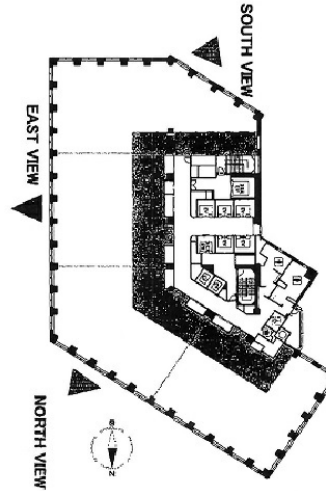

# MOMENTO SHIODOME 4階451.1坪

東京都港区東新橋2-3-17

## 物件MAP

賃貸条件	
月額賃料	相談
坪数	451.1坪
坪単価	相談
共益費	相談
礼金	無し
敷金（保証金）	相談
階数	4階
入居可能日	即日

ビル情報	
所在地	東京都港区東新橋2-3-17
最寄り駅	ゆりかもめ 汐留駅 徒歩3分 都営大江戸線 汐留駅 徒歩3分 JR山手線 新橋駅 徒歩6分 東京メトロ銀座線 新橋駅 徒歩6分
エリア	新橋・虎ノ門・浜松町エリア
竣工	2011年3月
耐震	新耐震基準
階数	地上23階
用途	事務所
構造	S造、一部SRC造