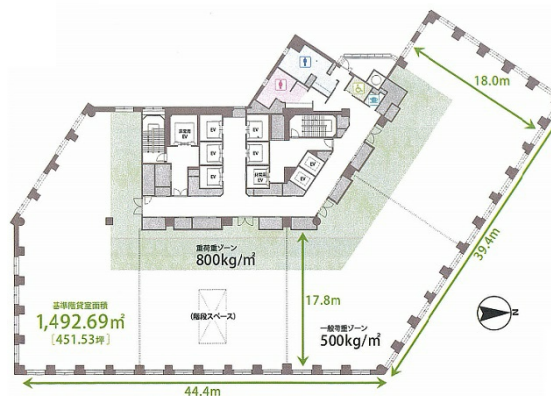

# MOMENTO SHIODOME 11階451.53坪

東京都港区東新橋2-3-17

## 物件MAP

賃貸条件	
月額賃料	相談
坪数	451.53坪
坪単価	相談
共益費	相談
礼金	無し
敷金（保証金）	相談
階数	11階
入居可能日	即日

ビル情報	
所在地	東京都港区東新橋2-3-17
最寄り駅	ゆりかもめ 汐留駅 徒歩3分 都営大江戸線 汐留駅 徒歩3分 JR山手線 新橋駅 徒歩6分 東京メトロ銀座線 新橋駅 徒歩6分
エリア	新橋・虎ノ門・浜松町エリア
竣工	2011年3月
耐震	新耐震基準
階数	地上23階
用途	事務所
構造	S造、一部SRC造

設備情報	
エレベーター	7基
空調	
OAフロア	OAフロア
基準階天井高	3,000mm
光ファイバー	有り
トイレ	男女別・室外
セキュリティ	有り
駐車場	有り