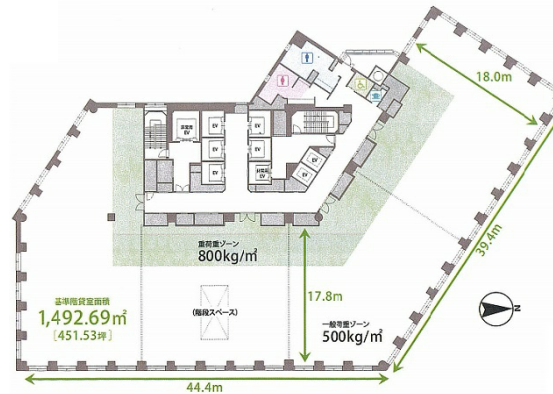

MOMENTO SHIODOME 11階451.53坪

東京都港区東新橋2-3-17

物件MAP

賃貸条件	
月額賃料	相談
坪数	451.53坪
坪単価	相談
共益費	相談
礼金	無し
敷金（保証金）	相談
階数	11階
入居可能日	即日

ビル情報	
所在地	東京都港区東新橋2-3-17
最寄り駅	ゆりかもめ 汐留駅 徒歩3分 都営大江戸線 汐留駅 徒歩3分 JR山手線 新橋駅 徒歩6分 東京メトロ銀座線 新橋駅 徒歩6分
エリア	新橋・虎ノ門・浜松町エリア
竣工	2011年3月
耐震	新耐震基準
階数	地上23階
用途	事務所
構造	S造、一部SRC造

設備情報	
エレベーター	7基
空調	
OAフロア	OAフロア
基準階天井高	3,000mm
光ファイバー	有り
トイレ	男女別・室外
セキュリティ	有り
駐車場	有り

事務所移転の簡単検索サイト

Quick Service

クイックサービス

MOMENTO SHIODOME 11階451.53坪 東京都港区東新橋2-3-17

新橋・虎ノ門・浜松町エリア（ビルID：0005630）の賃貸オフィス

貸事務所・レンタルオフィス・オフィス移転なら**QuickService**