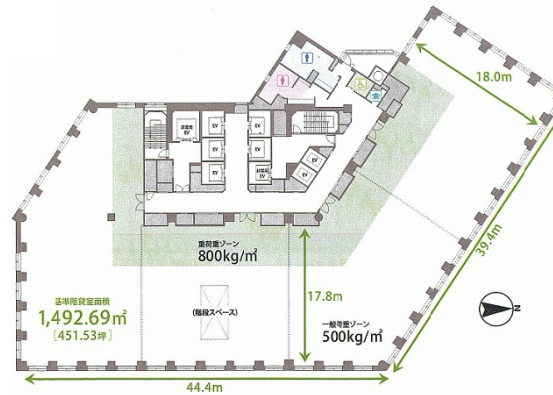

# MOMENTO SHIODOME 9階451.53坪

東京都港区東新橋2-3-17

## 物件MAP

賃貸条件	
月額賃料	相談
坪数	451.53坪
坪単価	相談
共益費	相談
礼金	無し
敷金（保証金）	相談
階数	9階
入居可能日	即日

ビル情報	
所在地	東京都港区東新橋2-3-17
最寄り駅	ゆりかもめ 汐留駅 徒歩3分 都営大江戸線 汐留駅 徒歩3分 JR山手線 新橋駅 徒歩6分 東京メトロ銀座線 新橋駅 徒歩6分
エリア	新橋・虎ノ門・浜松町エリア
竣工	2011年3月
耐震	新耐震基準
階数	地上23階
用途	事務所
構造	S造、一部SRC造

設備情報	
エレベーター	7基
空調	
OAフロア	OAフロア
基準階天井高	3,000mm
光ファイバー	有り
トイレ	男女別・室外
セキュリティ	有り
駐車場	有り