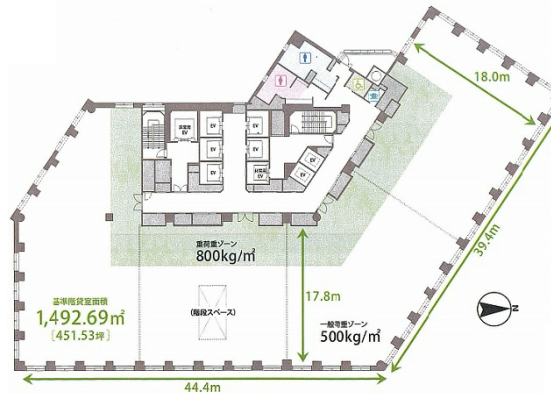

MOMENTO SHIODOME 9階451.53坪

東京都港区東新橋2-3-17

物件MAP

賃貸条件	
月額賃料	相談
坪数	451.53坪
坪単価	相談
共益費	相談
礼金	無し
敷金（保証金）	相談
階数	9階
入居可能日	即日

ビル情報	
所在地	東京都港区東新橋2-3-17
最寄り駅	ゆりかもめ 汐留駅 徒歩3分 都営大江戸線 汐留駅 徒歩3分 JR山手線 新橋駅 徒歩6分 東京メトロ銀座線 新橋駅 徒歩6分
エリア	新橋・虎ノ門・浜松町エリア
竣工	2011年3月
耐震	新耐震基準
階数	地上23階
用途	事務所
構造	S造、一部SRC造

設備情報	
エレベーター	7基
空調	
OAフロア	OAフロア
基準階天井高	3,000mm
光ファイバー	有り
トイレ	男女別・室外
セキュリティ	有り
駐車場	有り

事務所移転の簡単検索サイト

Quick Service

クイックサービス

MOMENTO SHIODOME 9階451.53坪 東京都港区東新橋2-3-17

新橋・虎ノ門・浜松町エリア（ビルID：0005630）の賃貸オフィス

貸事務所・レンタルオフィス・オフィス移転なら**QuickService**