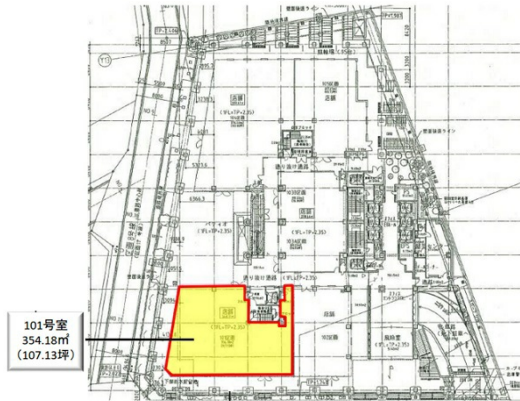

NBFコモディオ汐留 1階107.13坪

東京都港区東新橋2-14-1

101号室
354.18㎡
(107.13坪)

物件MAP

賃貸条件	
坪数	107.13坪
階数	1階 (101)
入居可能日	
ビル情報	
所在地	東京都港区東新橋2-14-1
最寄り駅	ゆりかもめ 汐留駅 徒歩4分 JR山手線 新橋駅 徒歩6分 都営大江戸線 大門駅 徒歩6分 JR山手線 浜松町駅 徒歩6分
エリア	新橋・虎ノ門・浜松町エリア
竣工	2006年7月
耐震	新耐震基準
階数	地上9階 地下1階
用途	店舗
構造	S造
設備情報	
エレベーター	9基
空調	個別空調
OAフロア	OAフロア
基準階天井高	2,700mm
光ファイバー	有り
トイレ	男女別・室外
セキュリティ	有り
駐車場	有り

事務所移転の簡単検索サイト

Quick Service

クイックサービス

NBFコモディオ汐留 1階107.13坪 東京都港区東新橋2-14-1

新橋・虎ノ門・浜松町エリア (ビルID: 0005618) の賃貸オフィス

貸事務所・レンタルオフィス・オフィス移転なら**QuickService**

物件詳細はこちらから

 **0120-55-2620**