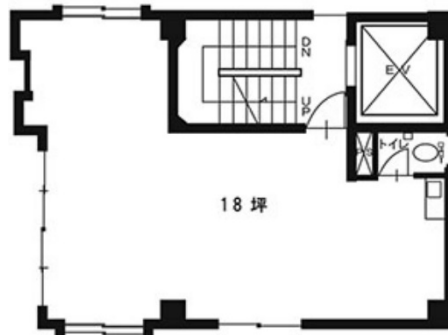

第1小田ビル 6階18坪

東京都港区東新橋1-2-12

物件MAP

賃貸条件	
月額賃料	324,000円 (税別)
坪数	18坪
坪単価	18,000円 (税別)
共益費	賃料に含む
礼金	無し
敷金 (保証金)	7ヶ月
階数	6階
入居可能日	即日

ビル情報	
所在地	東京都港区東新橋1-2-12
最寄り駅	都営大江戸線 汐留駅 徒歩3分 JR山手線 新橋駅 徒歩3分 都営大江戸線 築地市場駅 徒歩9分 都営三田線 内幸町駅 徒歩9分
エリア	新橋・虎ノ門・浜松町エリア
竣工	1972年1月
耐震	旧耐震基準
階数	地上6階
用途	事務所
構造	S造

設備情報	
エレベーター	1基
空調	個別空調
OAフロア	その他
基準階天井高	
光ファイバー	有り
トイレ	男女共用・室内
セキュリティ	無し
駐車場	無し

事務所移転の簡単検索サイト

第1小田ビル 6階18坪 東京都港区東新橋1-2-12

新橋・虎ノ門・浜松町エリア (ビルID: 0005595) の賃貸オフィス

クイックサービス

貸事務所・レンタルオフィス・オフィス移転ならQuickService

物件詳細はこちらから