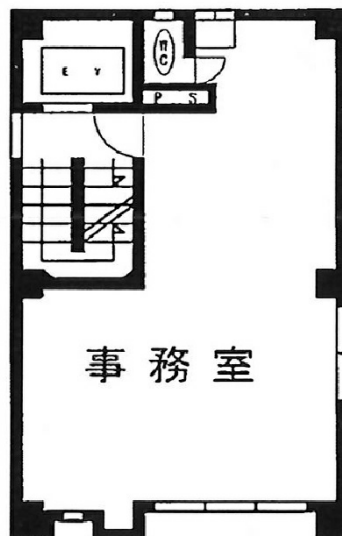

# 第1小田ビル 5階19坪

東京都港区東新橋1-2-12

## 物件MAP

賃貸条件	
月額賃料	342,000円 (税別)
坪数	19坪
坪単価	18,000円 (税別)
共益費	賃料に含む
礼金	無し
敷金 (保証金)	7ヶ月
階数	5階
入居可能日	即日

ビル情報	
所在地	東京都港区東新橋1-2-12
最寄り駅	都営大江戸線 汐留駅 徒歩3分 JR山手線 新橋駅 徒歩3分 都営大江戸線 築地市場駅 徒歩9分 都営三田線 内幸町駅 徒歩9分
エリア	新橋・虎ノ門・浜松町エリア
竣工	1972年1月
耐震	旧耐震基準
階数	地上6階
用途	事務所
構造	S造